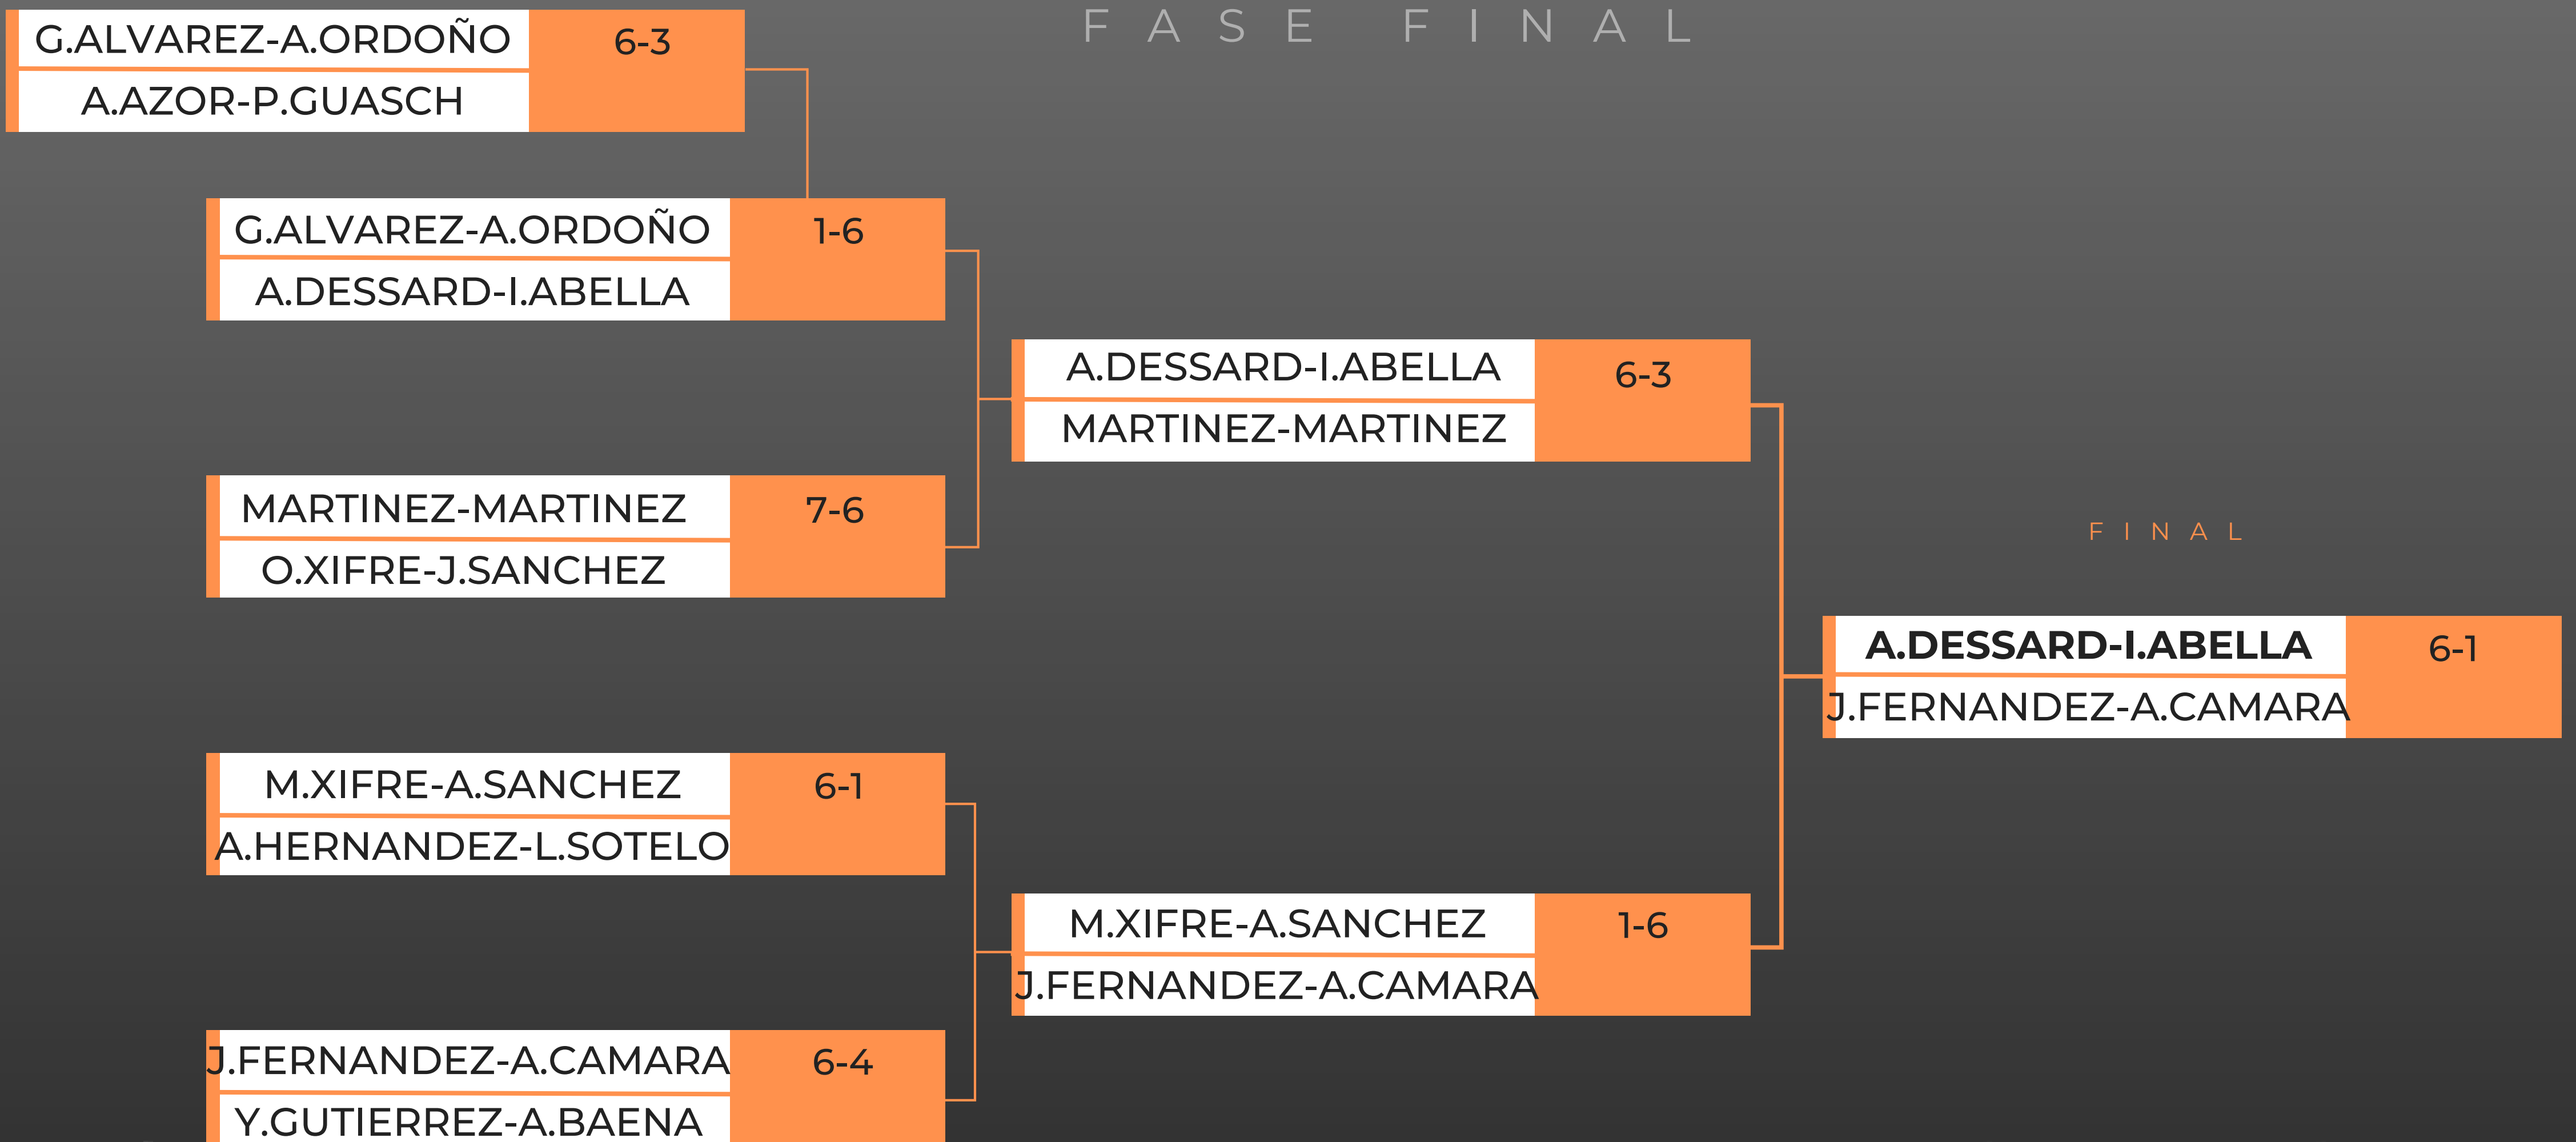

GRUPO A	O.XIFRÉ J.SANCHEZ	Y.GUTIERREZ A.BAENA	G.ALVAREZ A.ORDOÑO
O.XIFRÉ J.SANCHEZ		4-6	6-1
Y.GUTIERREZ A.BAENA	6-4		6-2
G.ALVAREZ A.ORDOÑO	1-6	2-6	

GRUPO B	M.MARTINEZ A.MARTINEZ	A.AZOR P.GUASCH	M.XIFRE A.SANCHEZ
M.MARTINEZ A.MARTINEZ		6-2	4-6
A.AZOR P.GUASCH	2-6		3-6
M.XIFRE A.SANCHEZ	6-4	6-3	

GRUPO C	J.FERNANDEZ A.CAMARA	A.HERNANDEZ L.SOTELO	A.DESSARD I.ABELLA
J.FERNANDEZ A.CAMARA		4-6	2-6
A.HERNANDEZ L.SOTELO	6-4		2-6
A.DESSARD I.ABELLA	6-2	6-2	

F A S E F I N A L

F I N A L