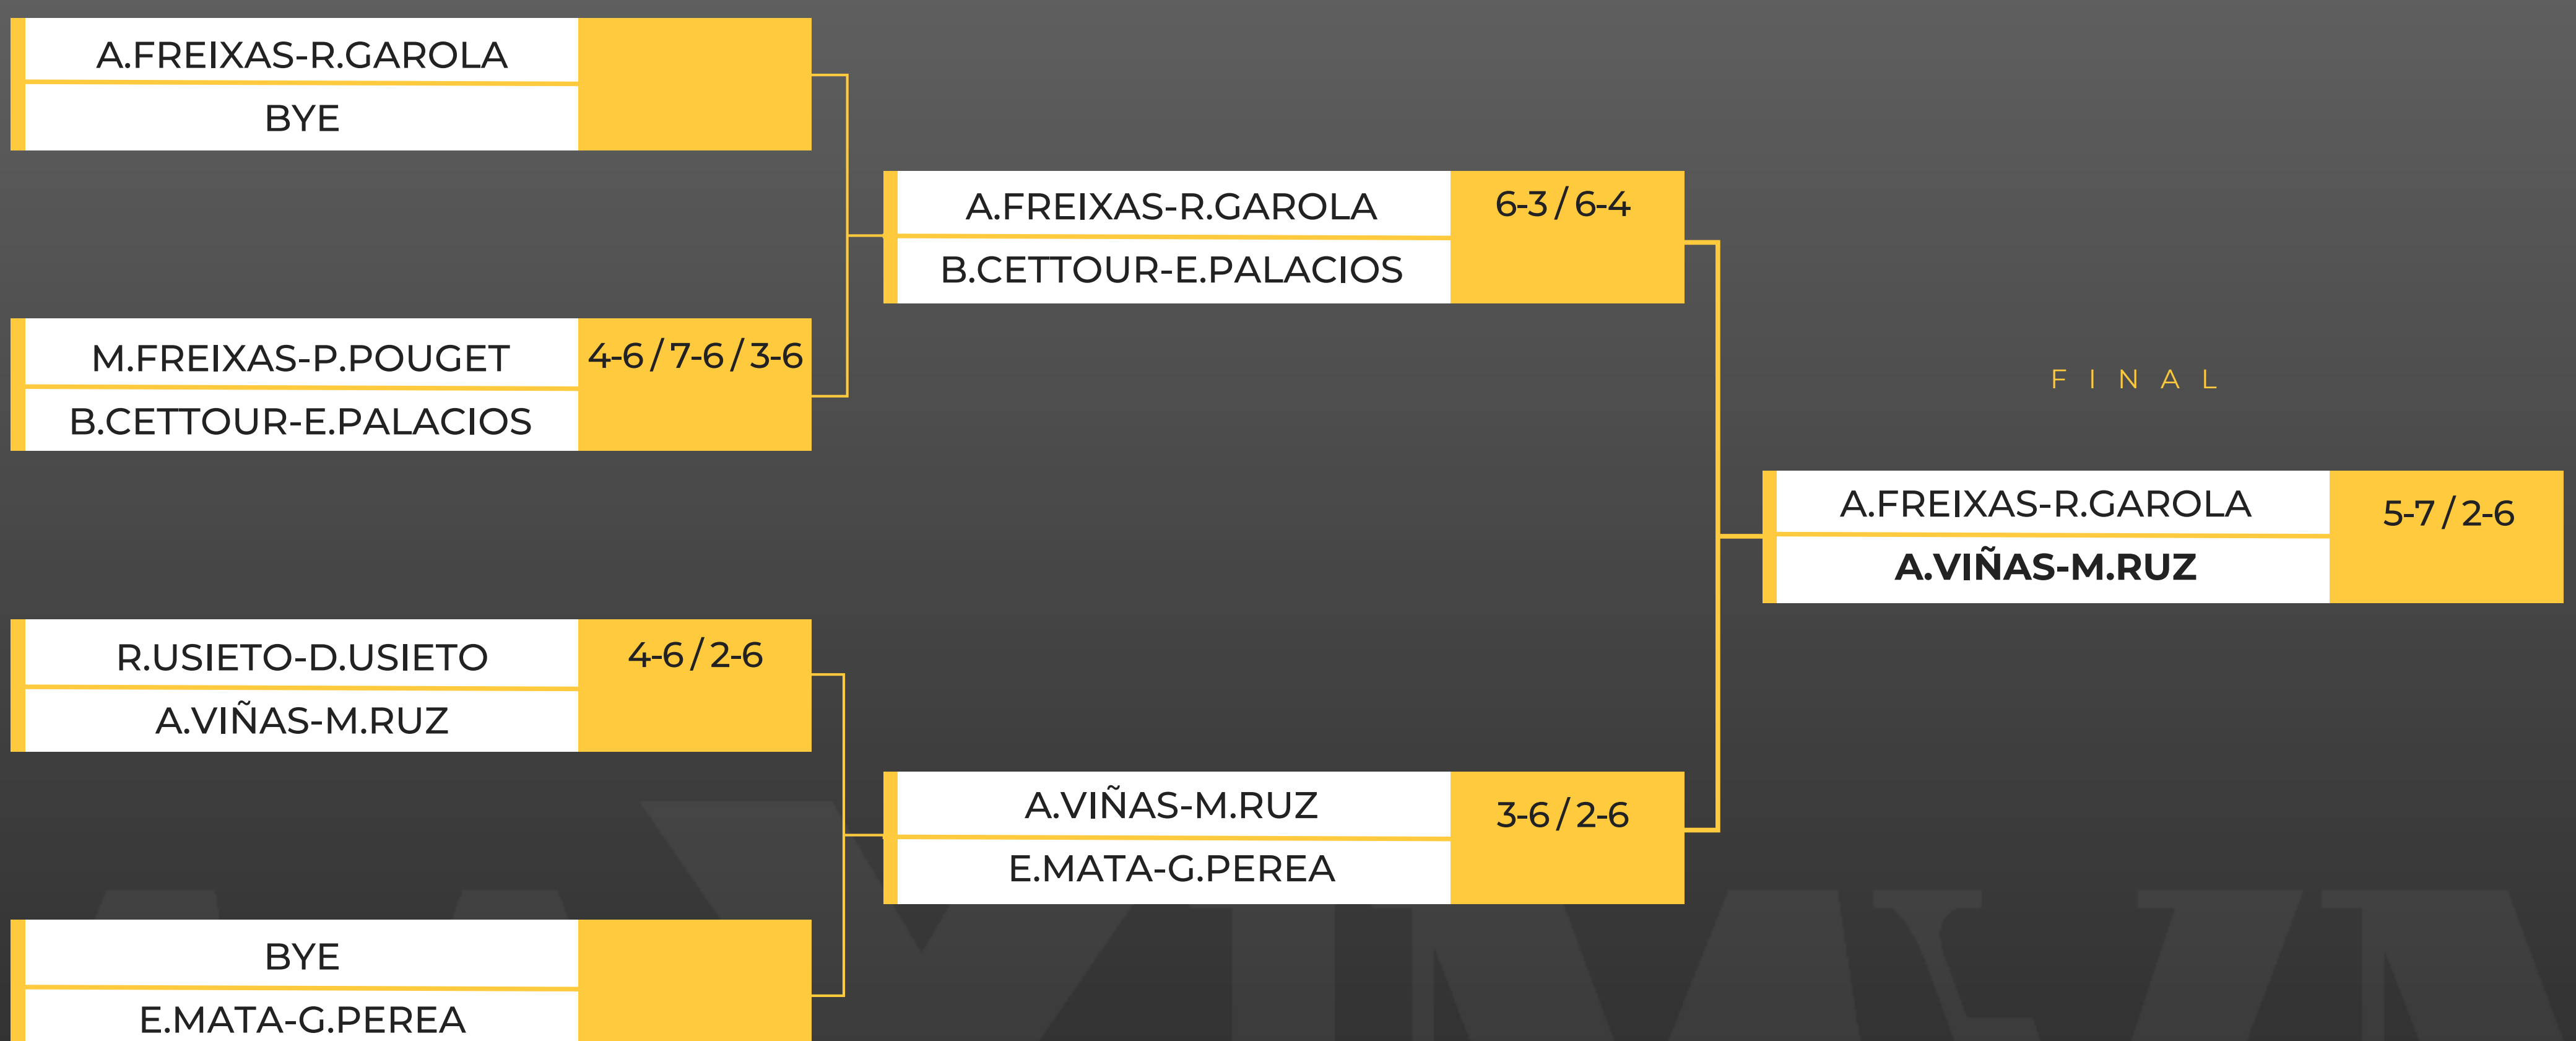

GRUPO A	D.LOUREIRO S.HERRERO	B.CETTOUR E.PALACIOS	T.FAURO C.GUASCH	A.VIÑAS M.RUZ
D.LOUREIRO S.HERRERO		2-6 / 5-7	2-6 / 2-6	2-6 / 0-6
B.CETTOUR E.PALACIOS	6-2 / 7-5		4-6 / 6-2 / 3-6	7-6 / 7-6
T.FAURO C.GUASCH	6-2 / 6-2	6-4 / 2-6 / 6-3		6-7 / 4-6
A.VIÑAS M.RUZ	6-2 / 6-0	6-7 / 6-7	7-6 / 6-4	

GRUPO B	A.OYA M.RODRIGUEZ	M.FREIXAS P.POUGET	E.MATA G.PEREA	X.ROCA R.SANCHEZ
A.OYA M.RODRIGUEZ		4-6 / 6-4 / 3-6	1-6 / 6-4 / 1-6	6-1 / 6-3
M.FREIXAS P.POUGET	6-4 / 4-6 / 6-3		7-6 / 1-6 / 0-6	6-1 / 6-3
E.MATA G.PEREA	6-1 / 4-6 / 6-1	6-7 / 6-1 / 6-0		6-1 / 6-2
X.ROCA R.SANCHEZ	1-6 / 3-6	1-6 / 3-6	1-6 / 2-6	

GRUPO C	E.MOLES J.COBO	J.PEREZ M.BORRULL	A.FREIXAS R.GAROLA	R.USIETO D.USIETO
E.MOLES J.COBO		6-3 / 6-4	4-6 / 3-6	3-6 / 2-6
J.PEREZ M.BORRULL	3-6 / 4-6		1-6 / 4-6	0-6 / 0-6
A.FREIXAS R.GAROLA	6-4 / 6-3	6-1 / 6-4		6-7 / 6-3 / 7-6
R.USIETO D.USIETO	6-3 / 6-2	6-0 / 6-0	7-6 / 3-6 / 6-7	

FASE FINAL

FINAL