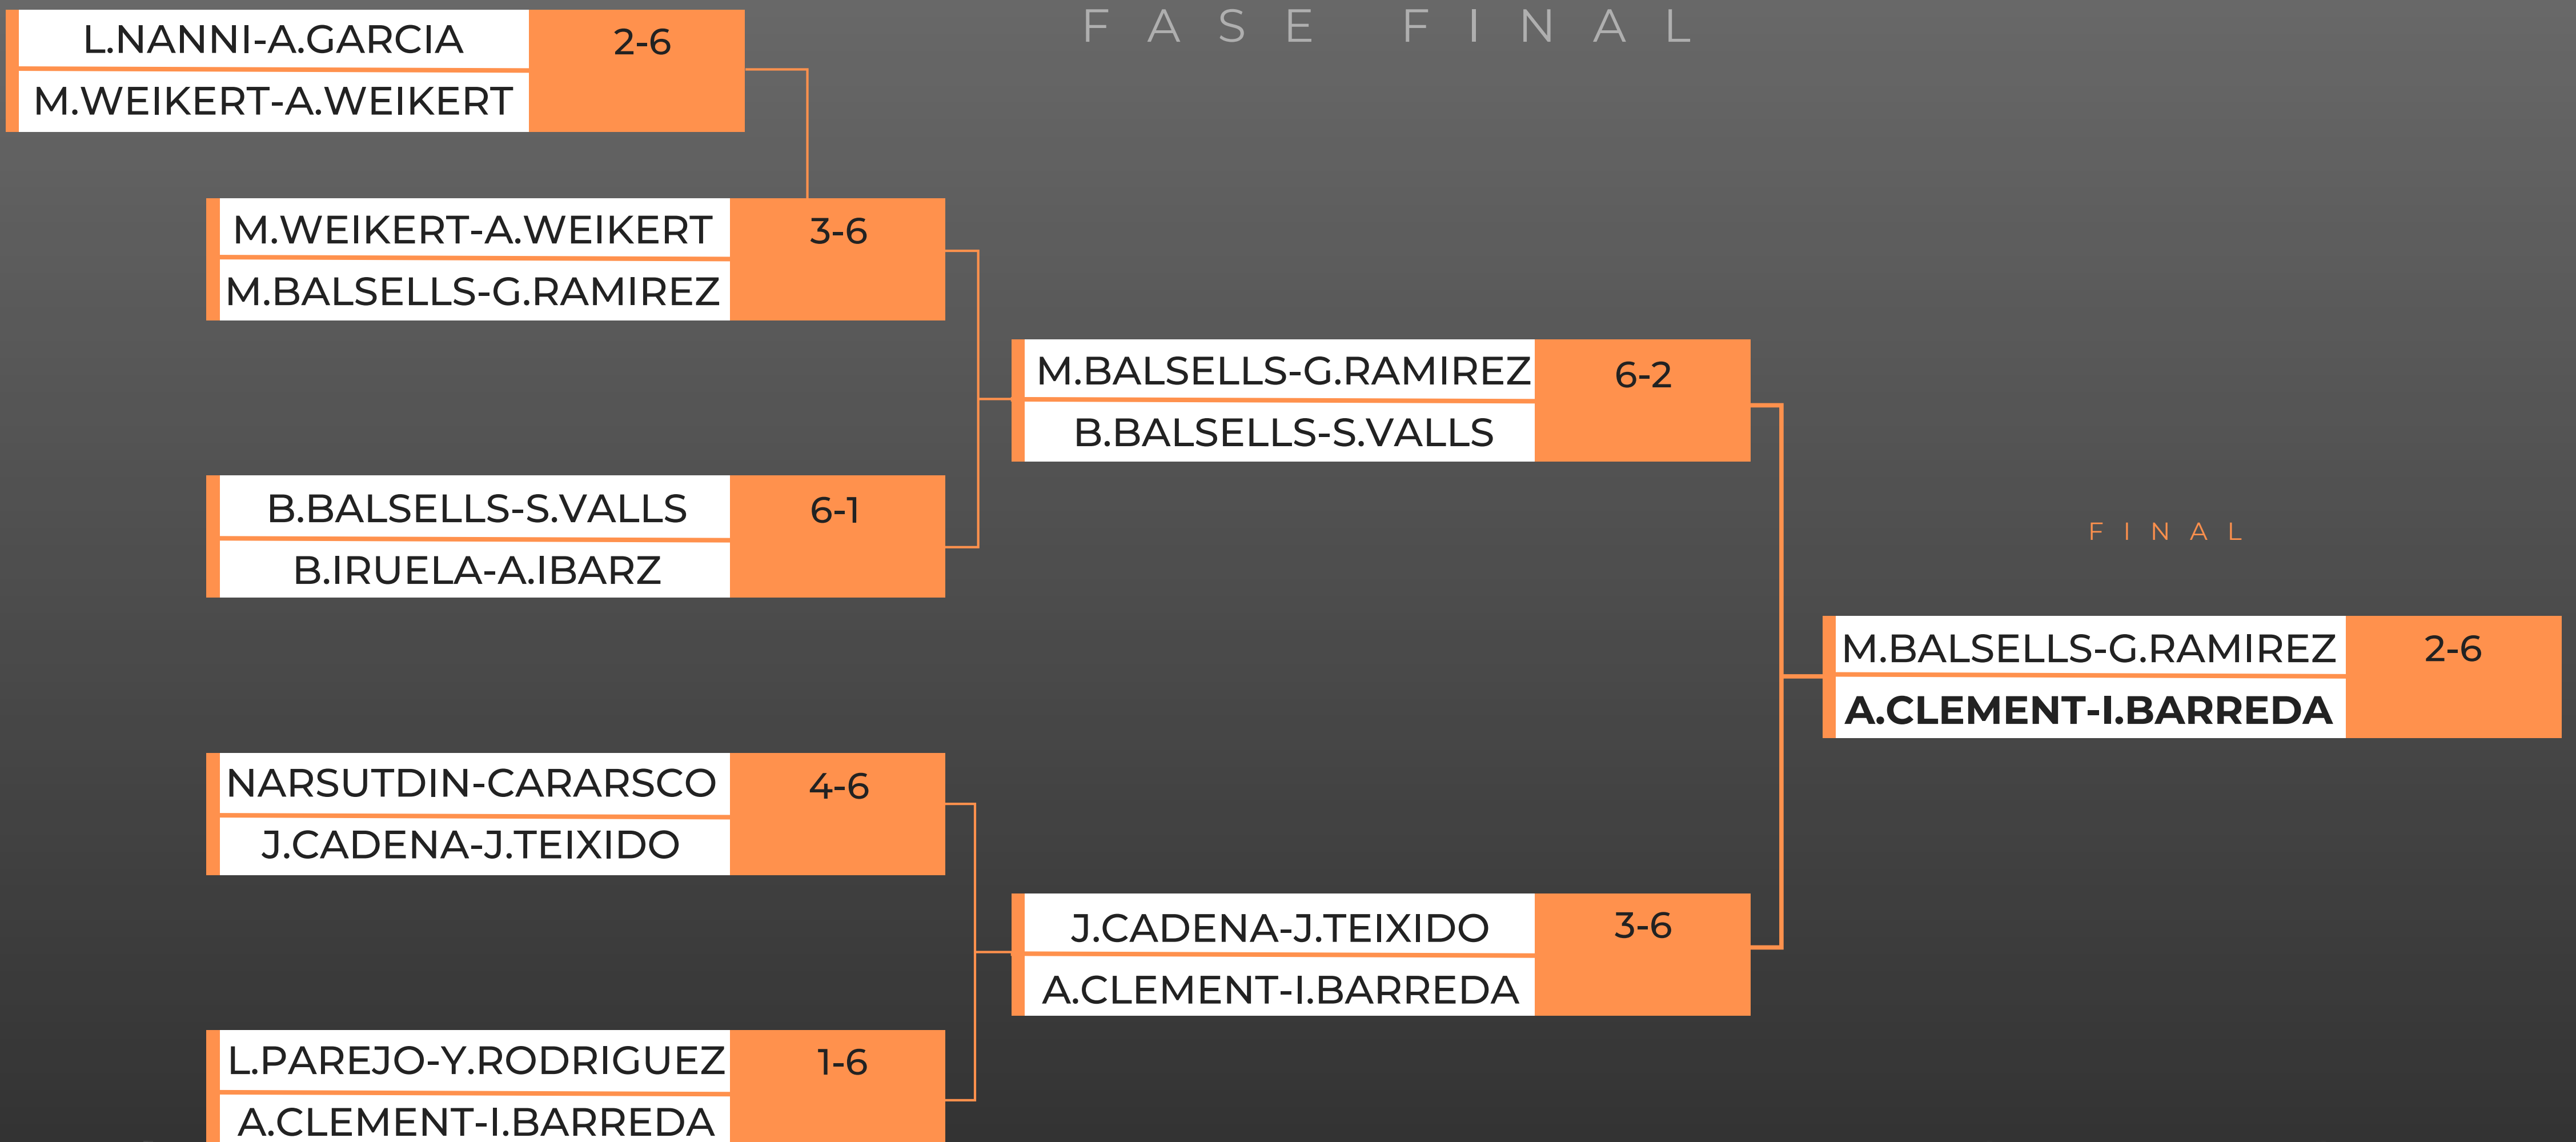

GRUPO A	A.CLEMENT I.BARREDA	M.WEIKERT A.WEIKERT	B.IRUELA A.IBARS
A.CLEMENT I.BARREDA		6-0	6-2
M.WEIKERT A.WEIKERT	0-6		5-7
B.IRUELA A.IBARS	2-6	7-5	

GRUPO B	J.CADENA J.TEIXIDO	M.BALSELLS G.RAMIREZ	L.PAREJO Y.RODRIGUEZ
J.CADENA J.TEIXIDO		0-6	6-4
M.BALSELLS G.RAMIREZ	6-0		6-1
L.PAREJO Y.RODRIGUEZ	4-6	1-6	

GRUPO C	M.NARSUTDINOVA A.CARRASCO	B.BALSELLS S.VALLS	L.NANNI A.GARCIA
M.NARSUTDINOVA A.CARRASCO		6-2	6-1
B.BALSELLS S.VALLS	2-6		6-0
L.NANNI A.GARCIA	1-6	0-6	

F A S E F I N A L

F I N A L